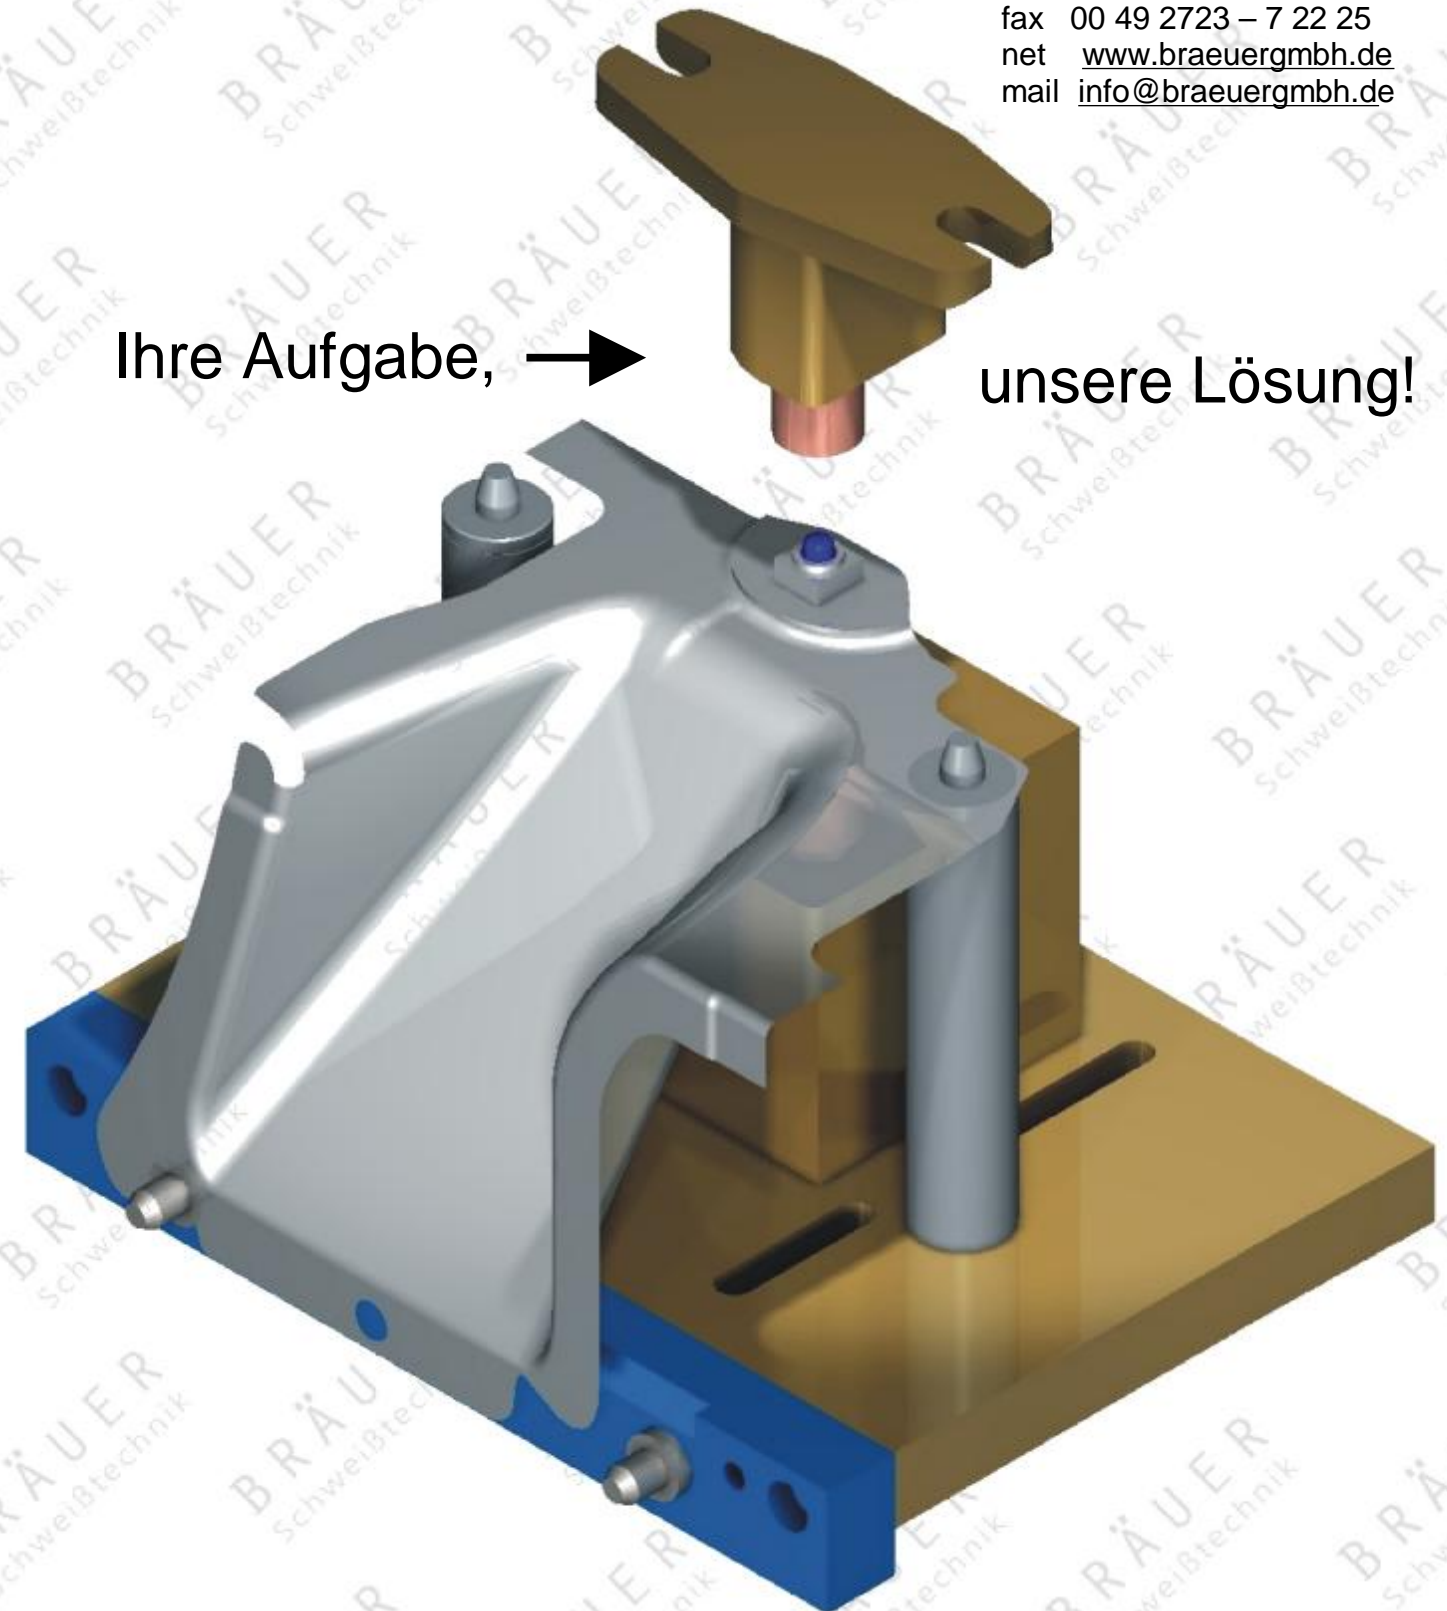

tel 00 49 2723 – 7 22 01
fax 00 49 2723 – 7 22 25
net www.braeuergmbh.de
mail info@braeuergmbh.de

Mutterschweißen

Ihre Aufgabe, → unsere Lösung!

- Muttern von M6 – M12
- Keramikfänger für hohe Standzeiten

- Keine Spritzer im Gewinde durch Luftschleier

- Einfache Verschleißteile

- Ideal für Werkzeugkonstruktionen

- CAD Daten vorhanden

- Kurze Lieferzeiten durch Serienfertigung

- Wasserkühlung